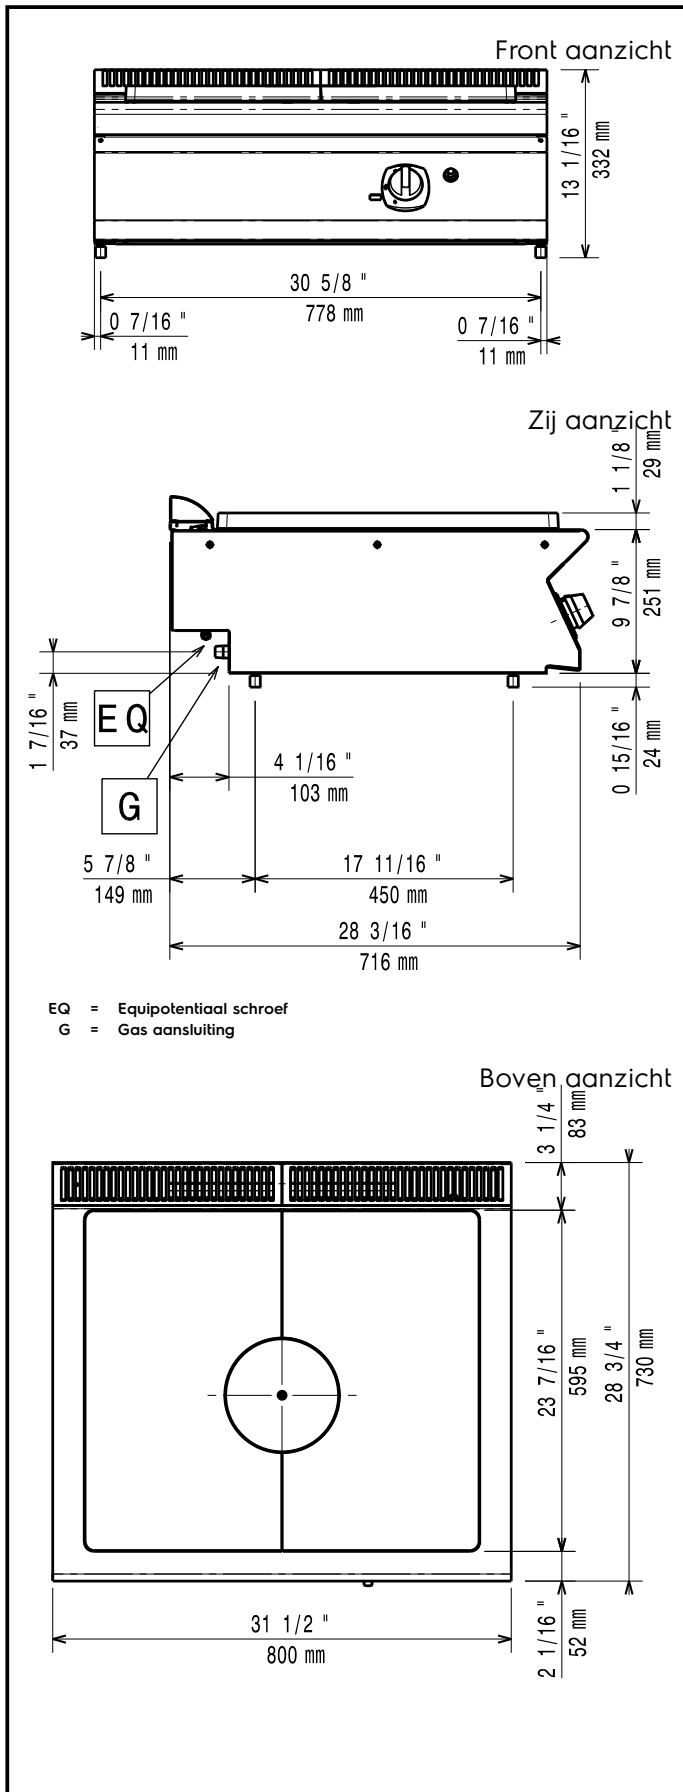

Constructie

- Uitwendige beplating in roestvrijstaal met Scotch Brite afwerking.
- Naadloos geperst bovenblad van 1,5 mm dik roestvrijstaal.
- Haakse zijkanten zorgen voor een vlakke koppeling met andere units en voorkomen kieren en mogelijke vuilophoping tussen de apparaten.
- IPX4 water protectie.

Gas

Gas vermogen:	
371007 (E7STGH1000)	7 kW
Standaard gas toelevering	Aardgas
Gassoort optie:	LPG
Gas aansluiting:	1/2"

Algemene Gegevens:

Bruikbaar oppervlak, breedte:	690 mm
Bruikbaar oppervlak, diepte:	595 mm
Afmetingen, extern, breedte:	800 mm
Afmetingen, extern, diepte:	730 mm
Afmetingen, extern, hoogte:	250 mm
Gewicht, netto:	65 kg
Transport gewicht:	67 kg
Transport hoogte:	520 mm
Transport lengte:	820 mm
Transport breedte:	860 mm
Transport volume:	0.37 m ³
[NOT TRANSLATED]	N7TG